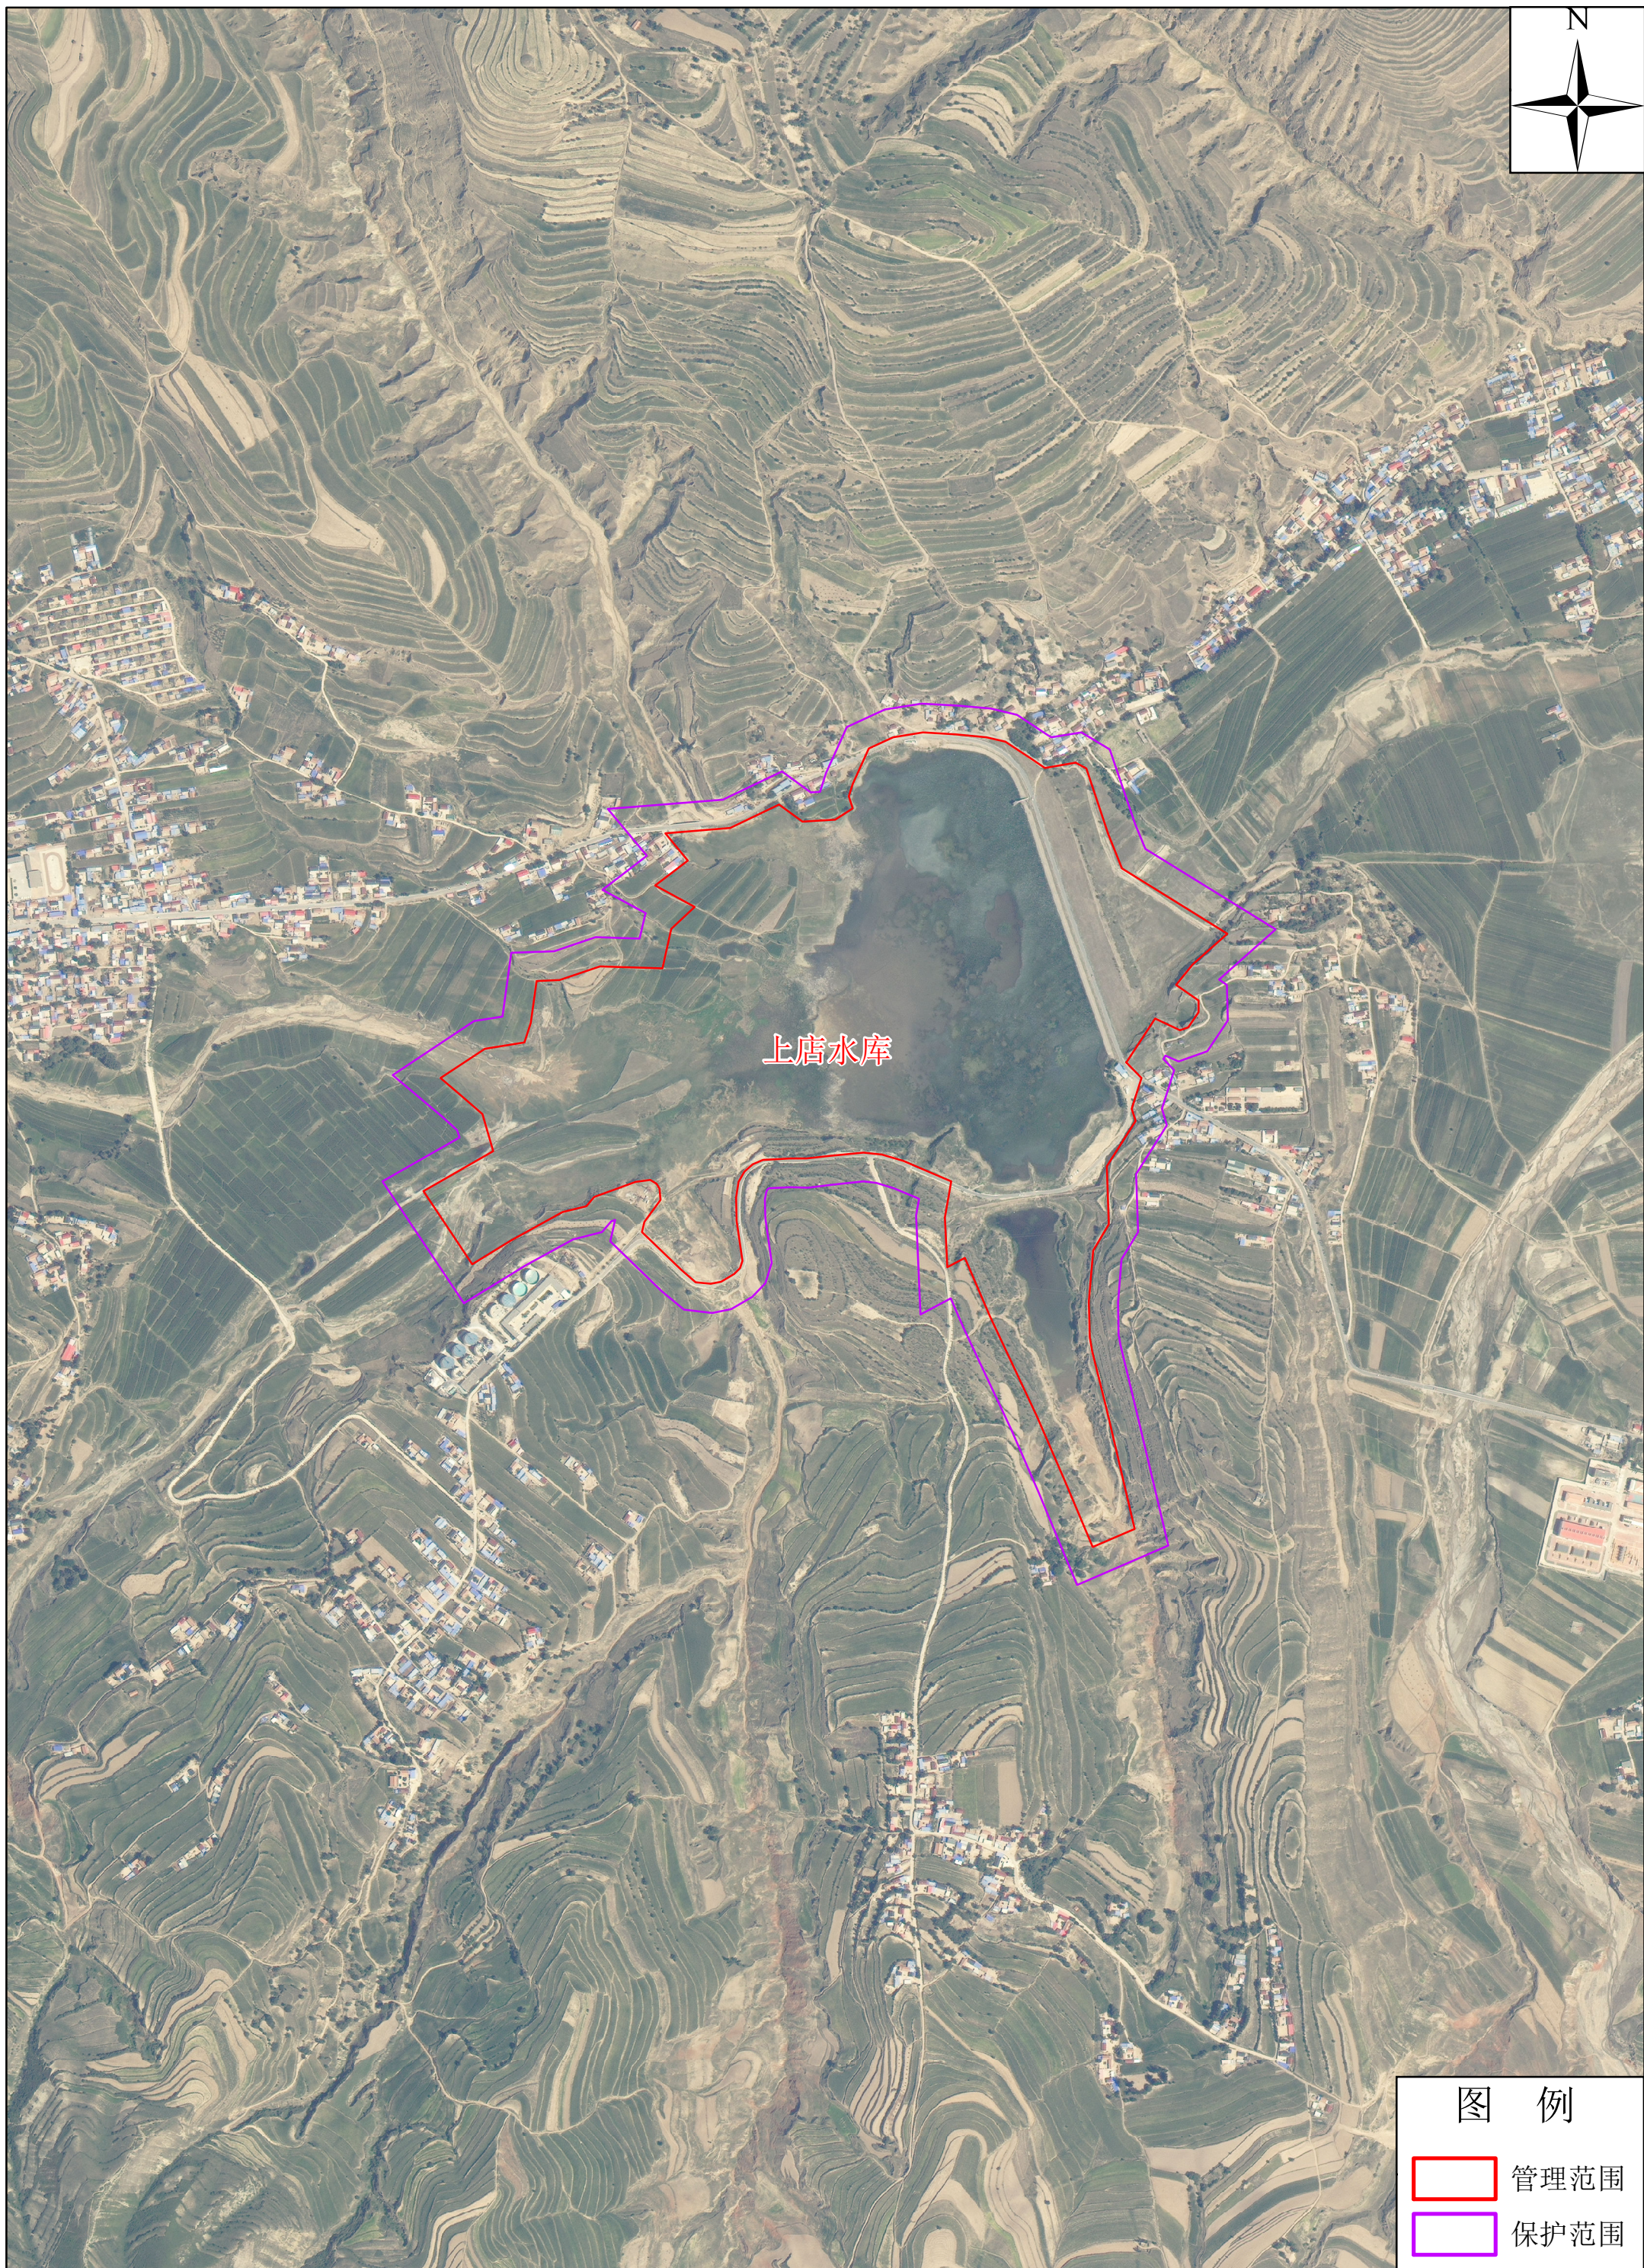

# 原州区上店水库管理范围线及保护范围线划定平面布置图

上店水库

## 图例

-  管理范围
-  保护范围