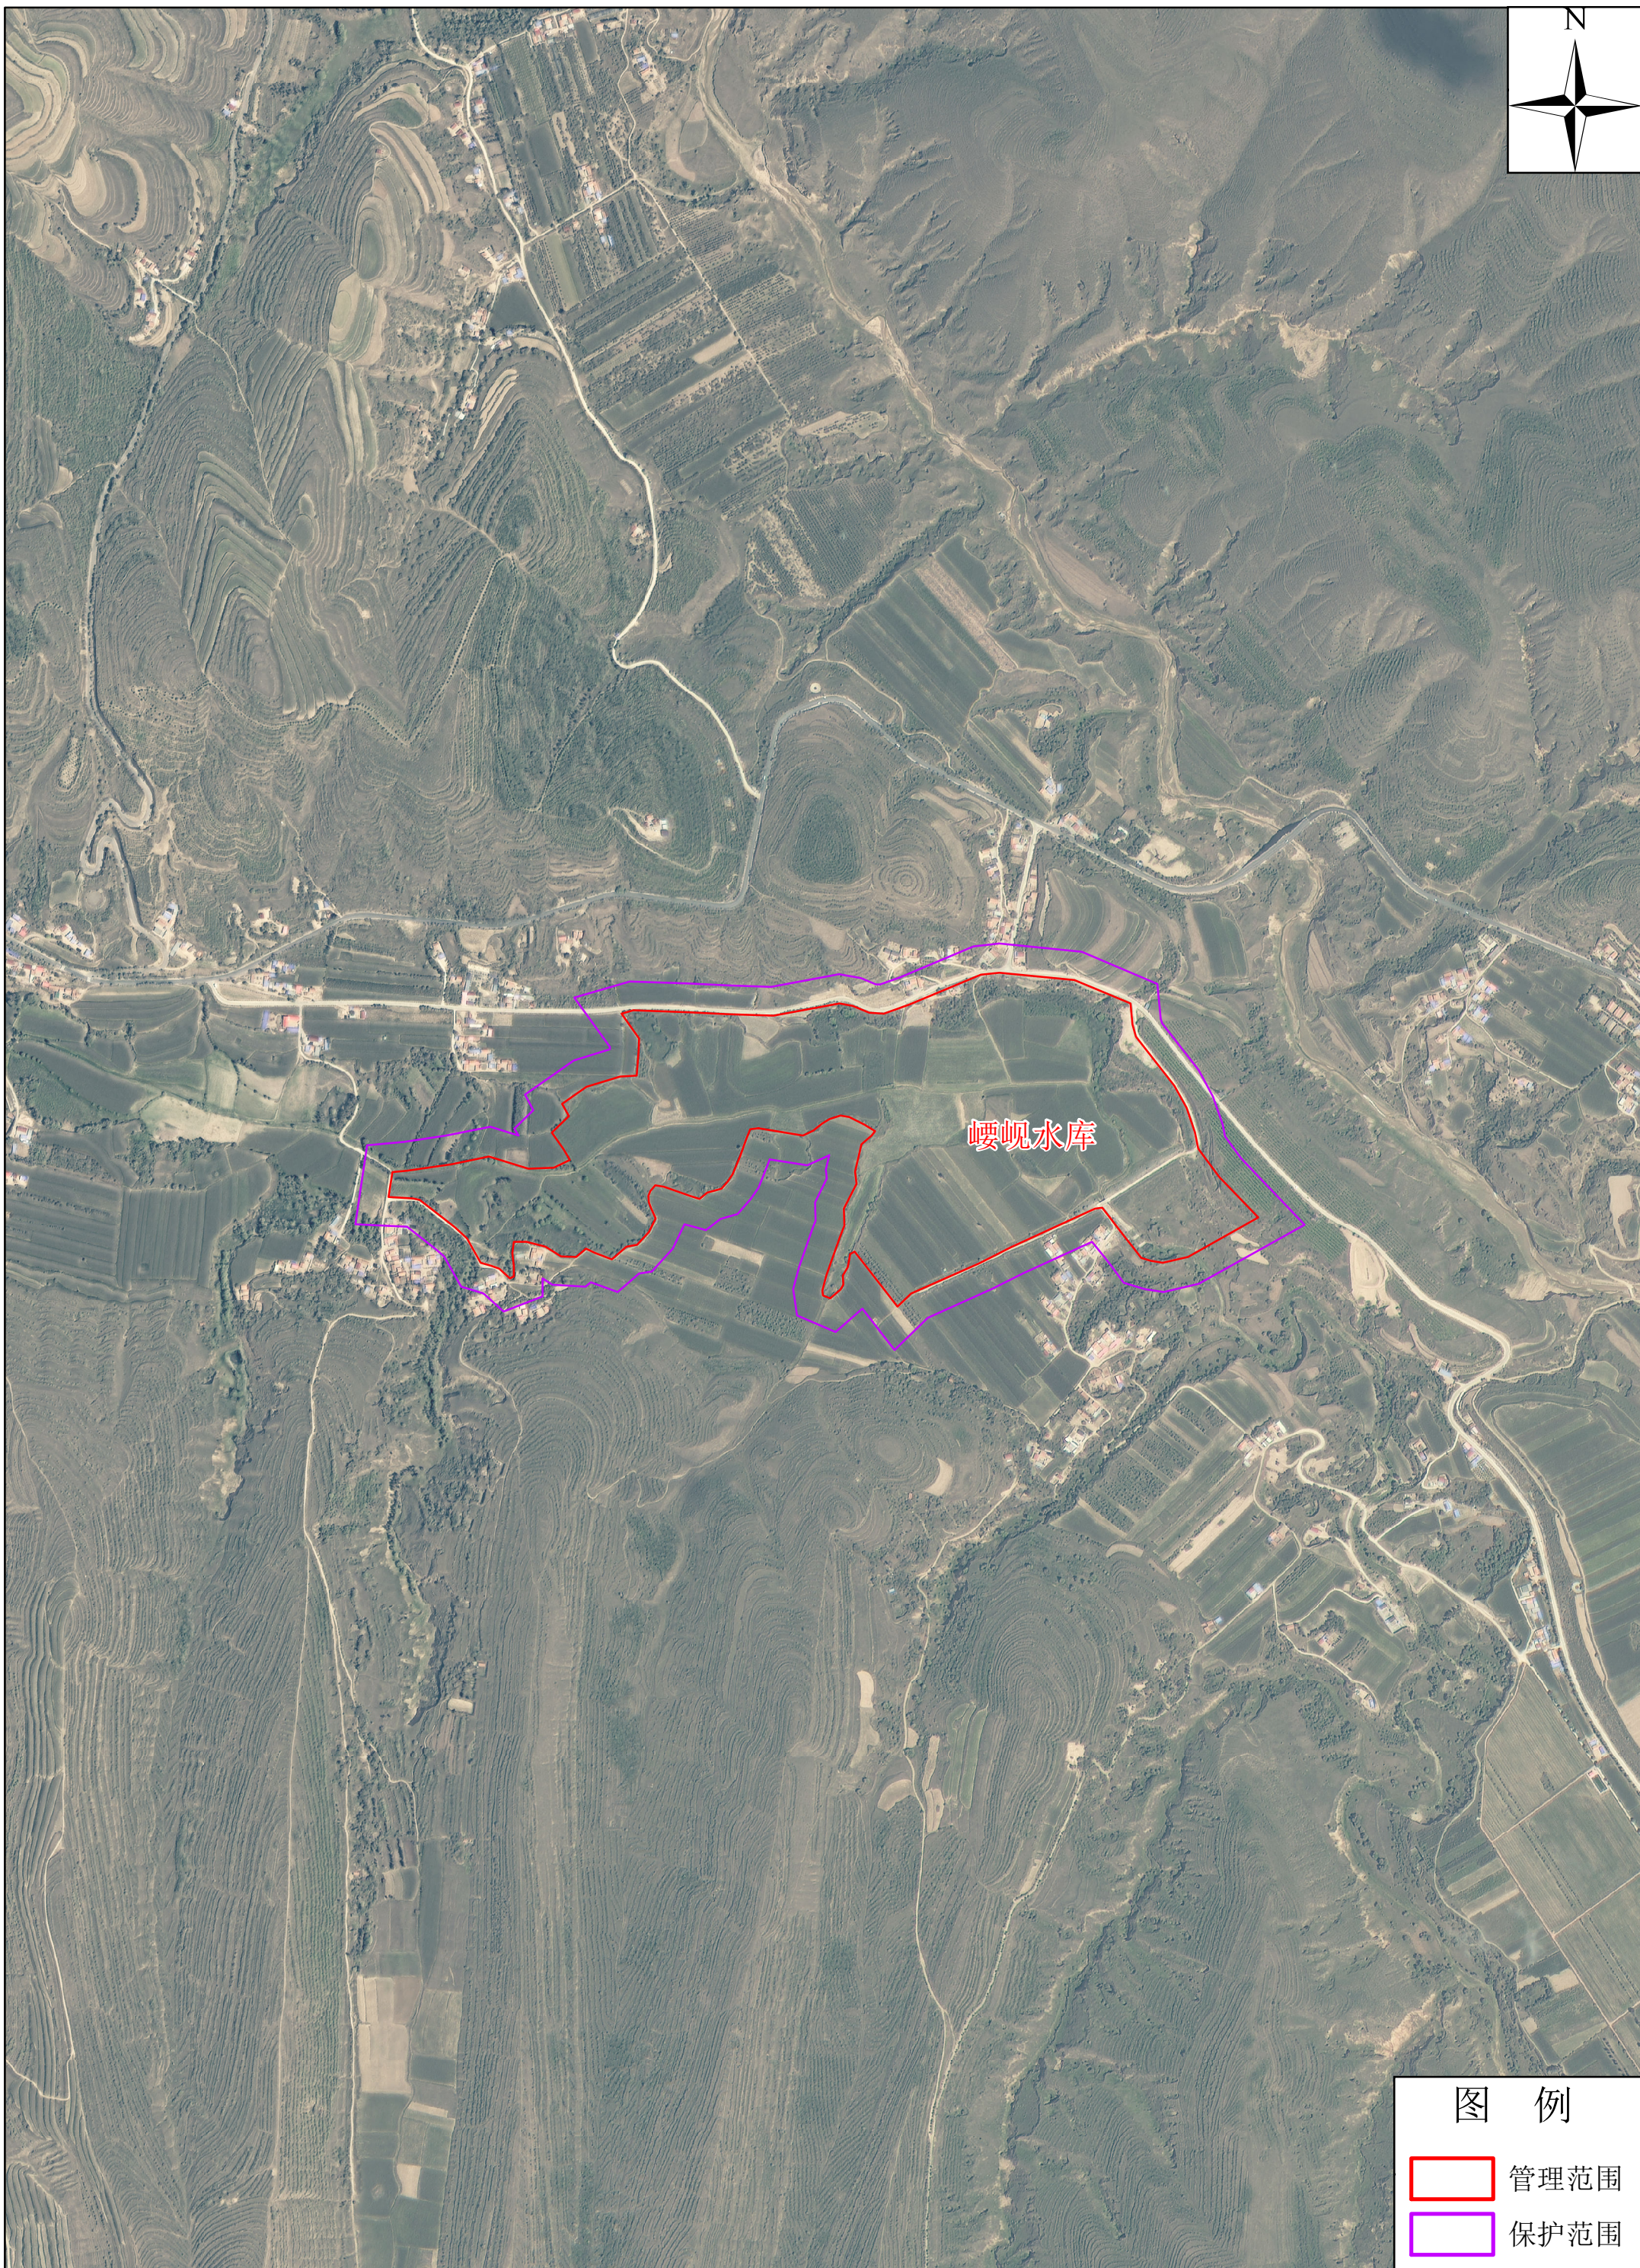

原州区岷岷水库管理范围线及保护范围线划定平面布置图

图例

-  管理范围
-  保护范围