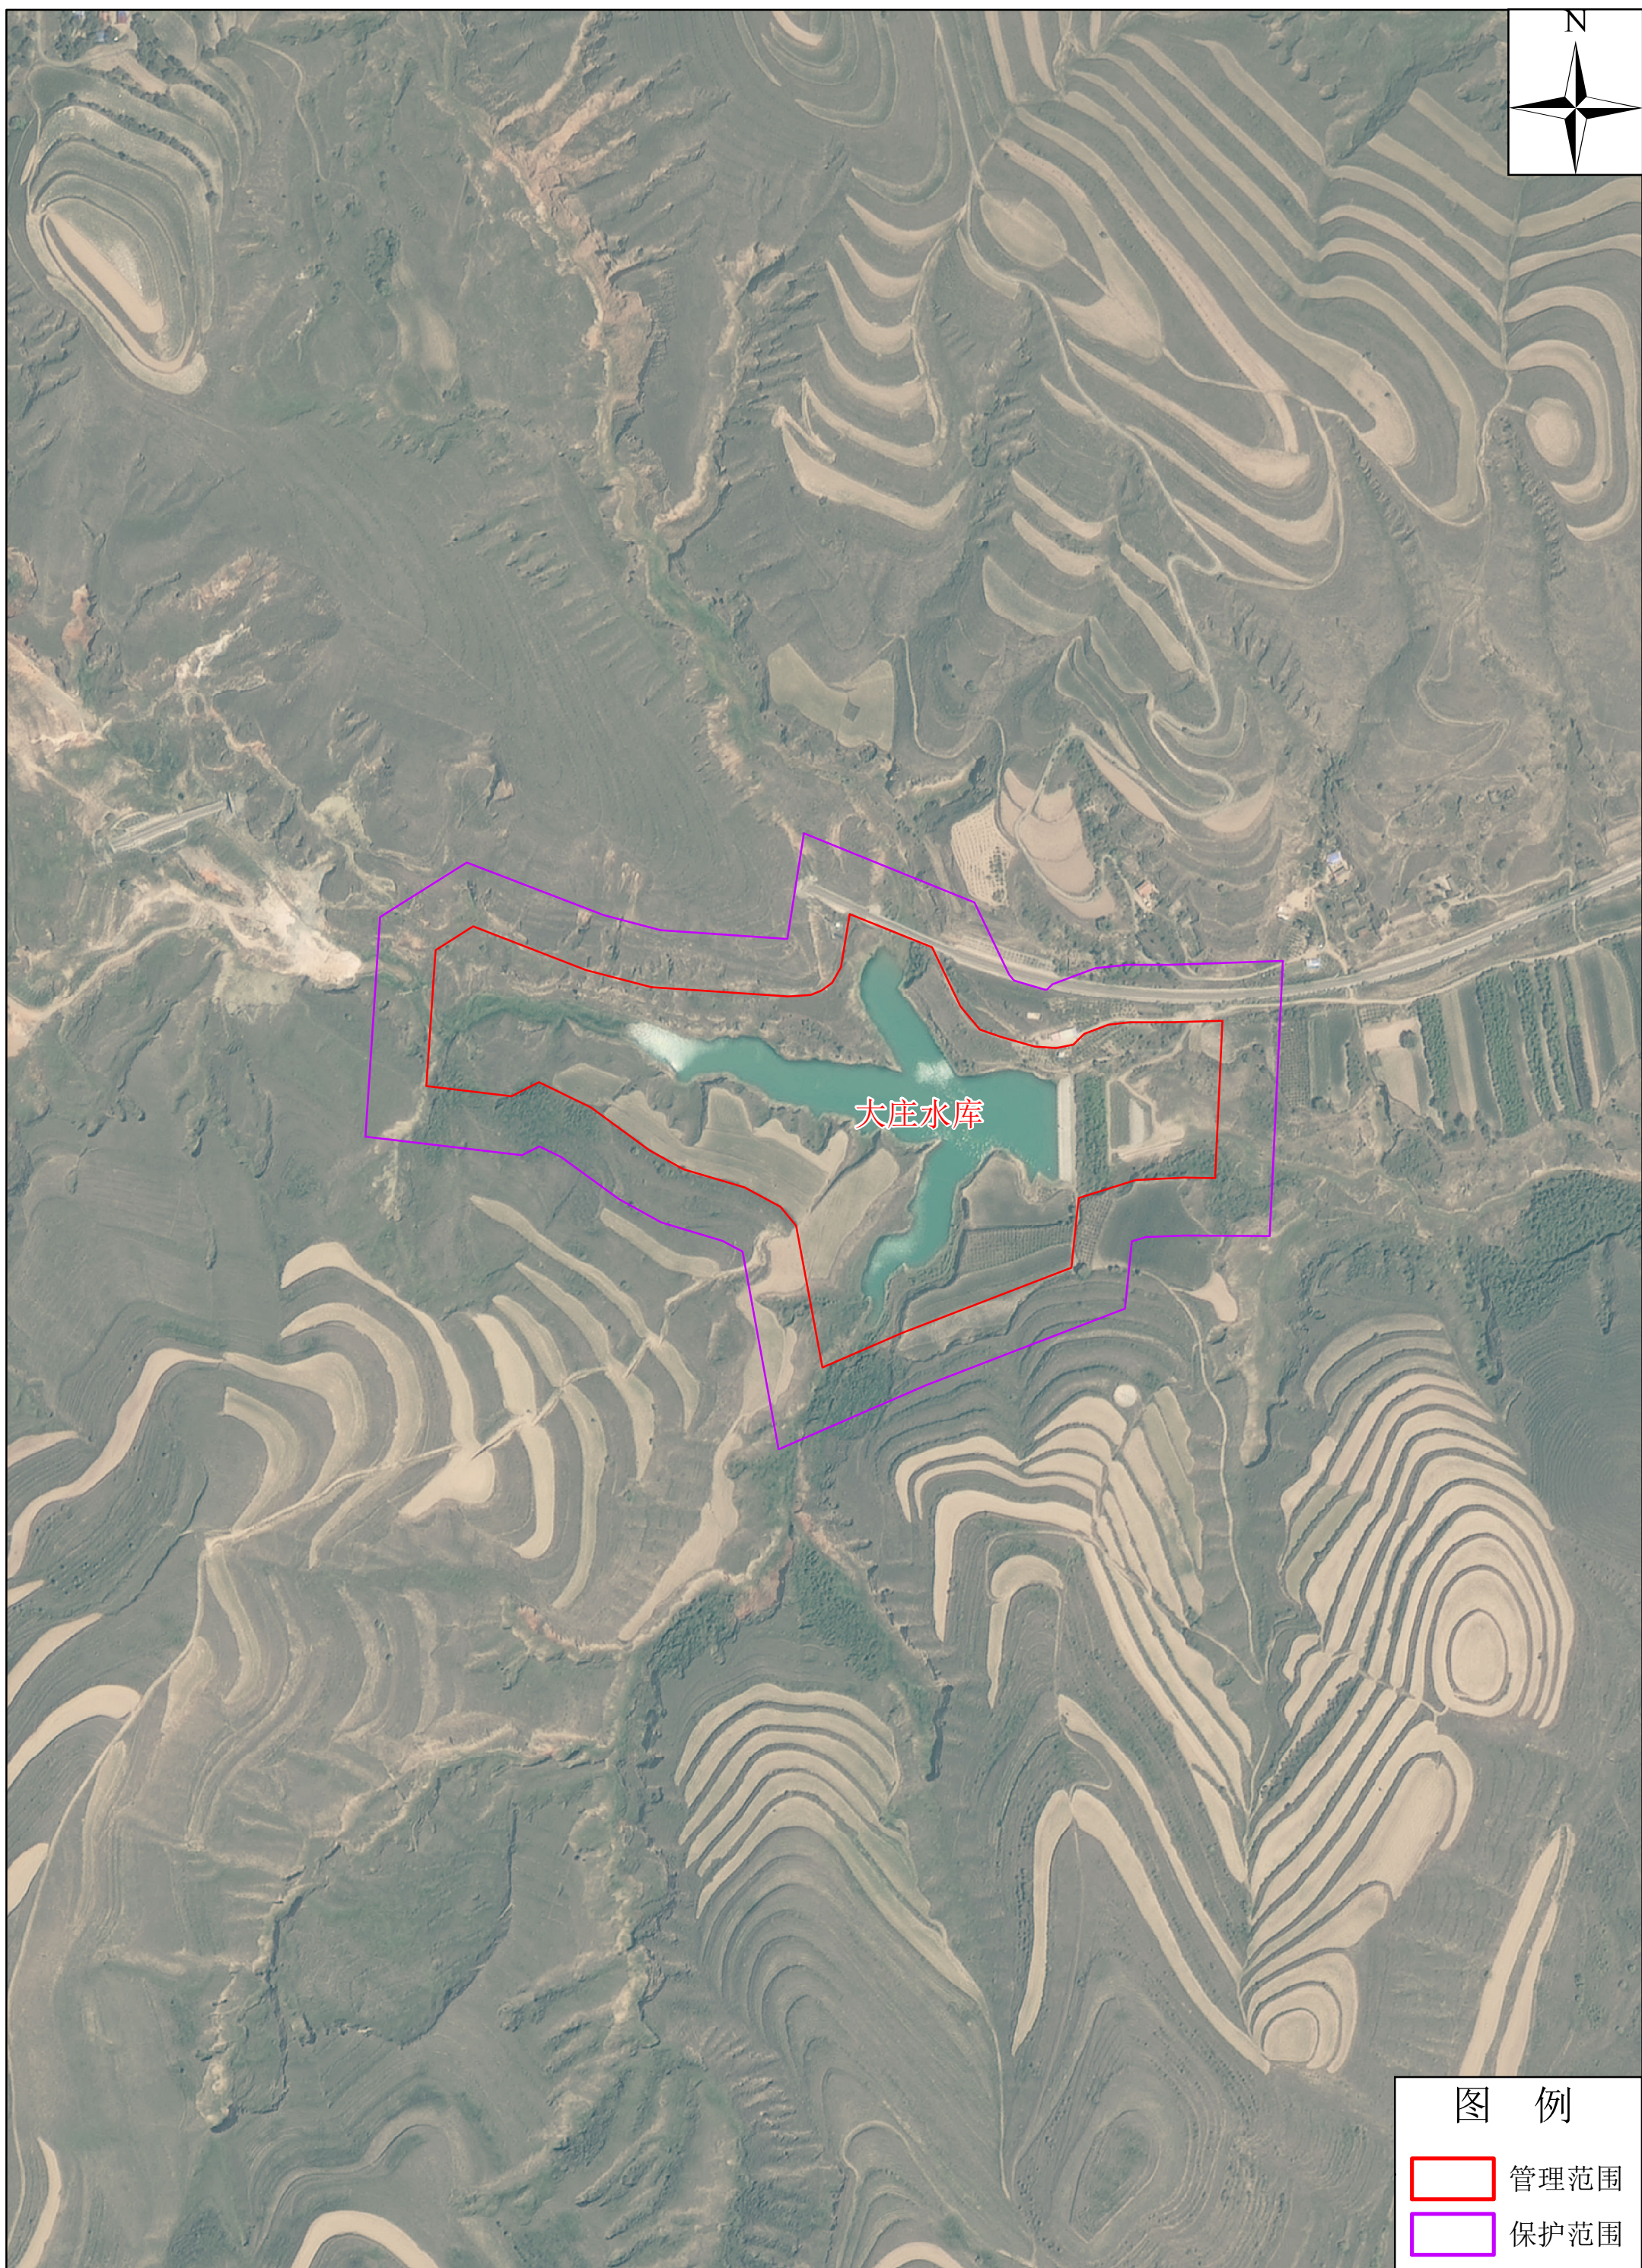

原州区大庄水库管理范围线及保护范围线划定平面布置图

图例

-  管理范围
-  保护范围