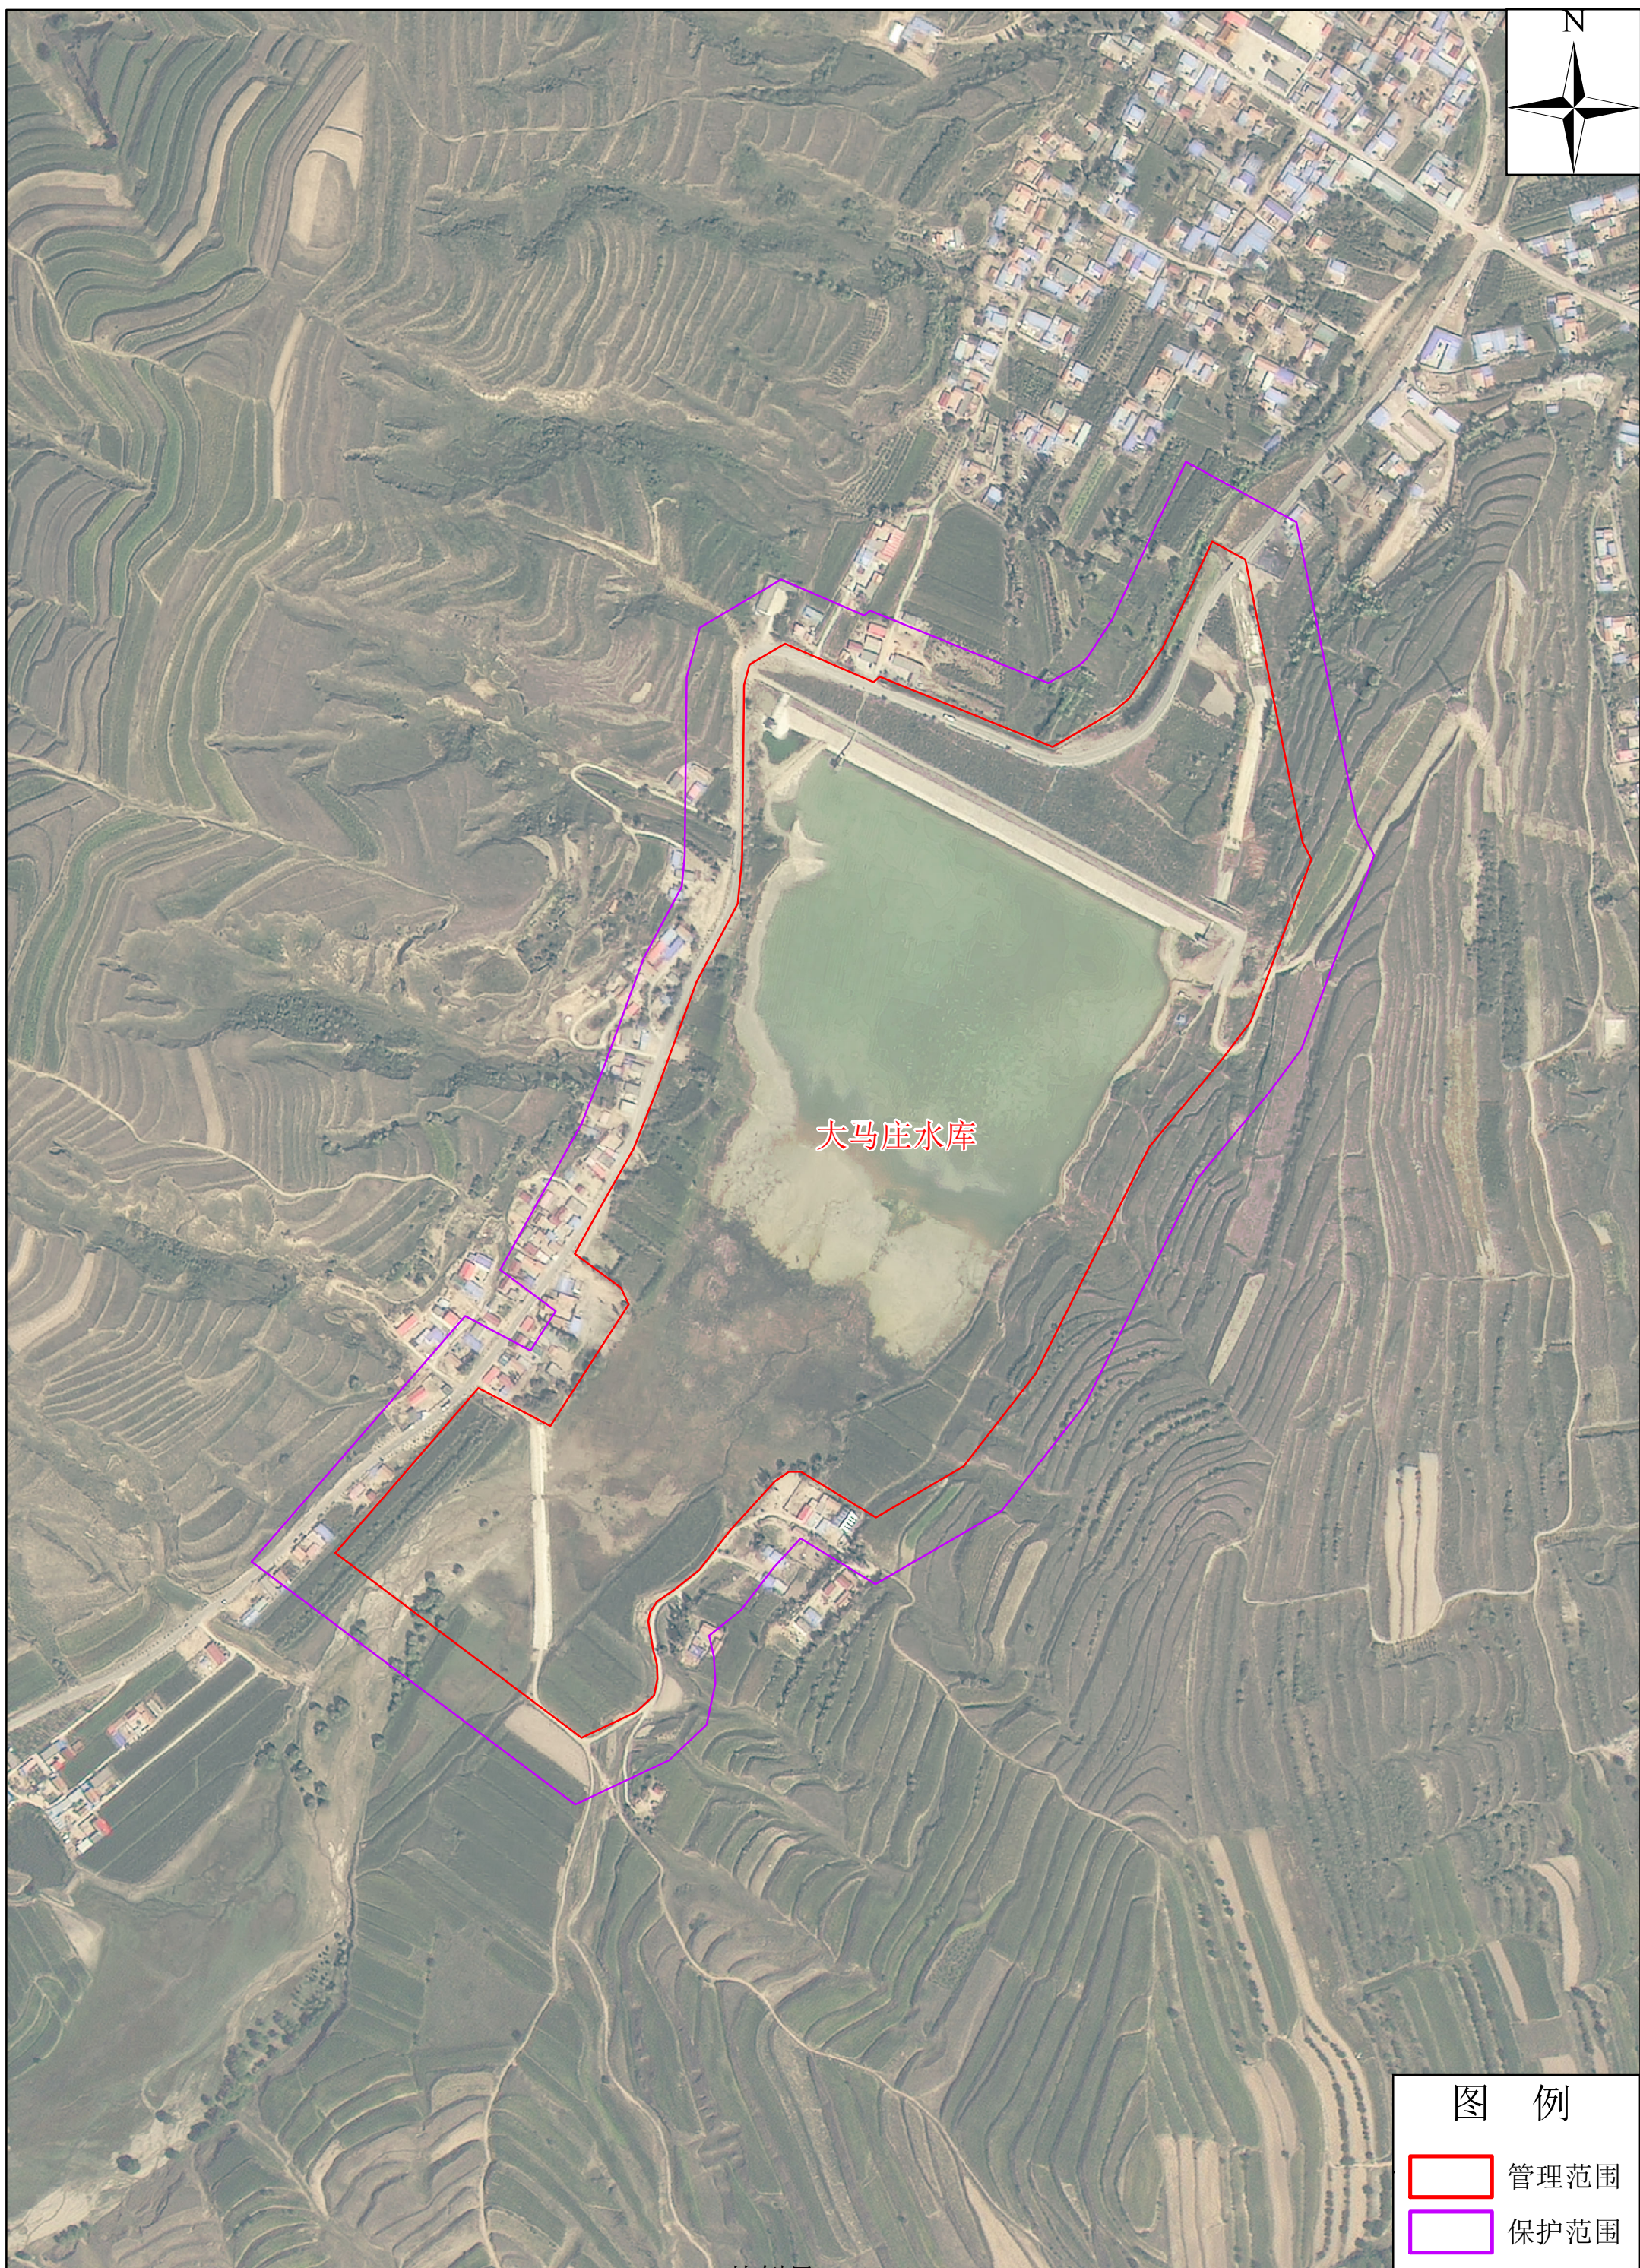

原州区大马庄水库管理范围线及保护范围线划定平面布置图

- 图 例
- 管理范围
 - 保护范围