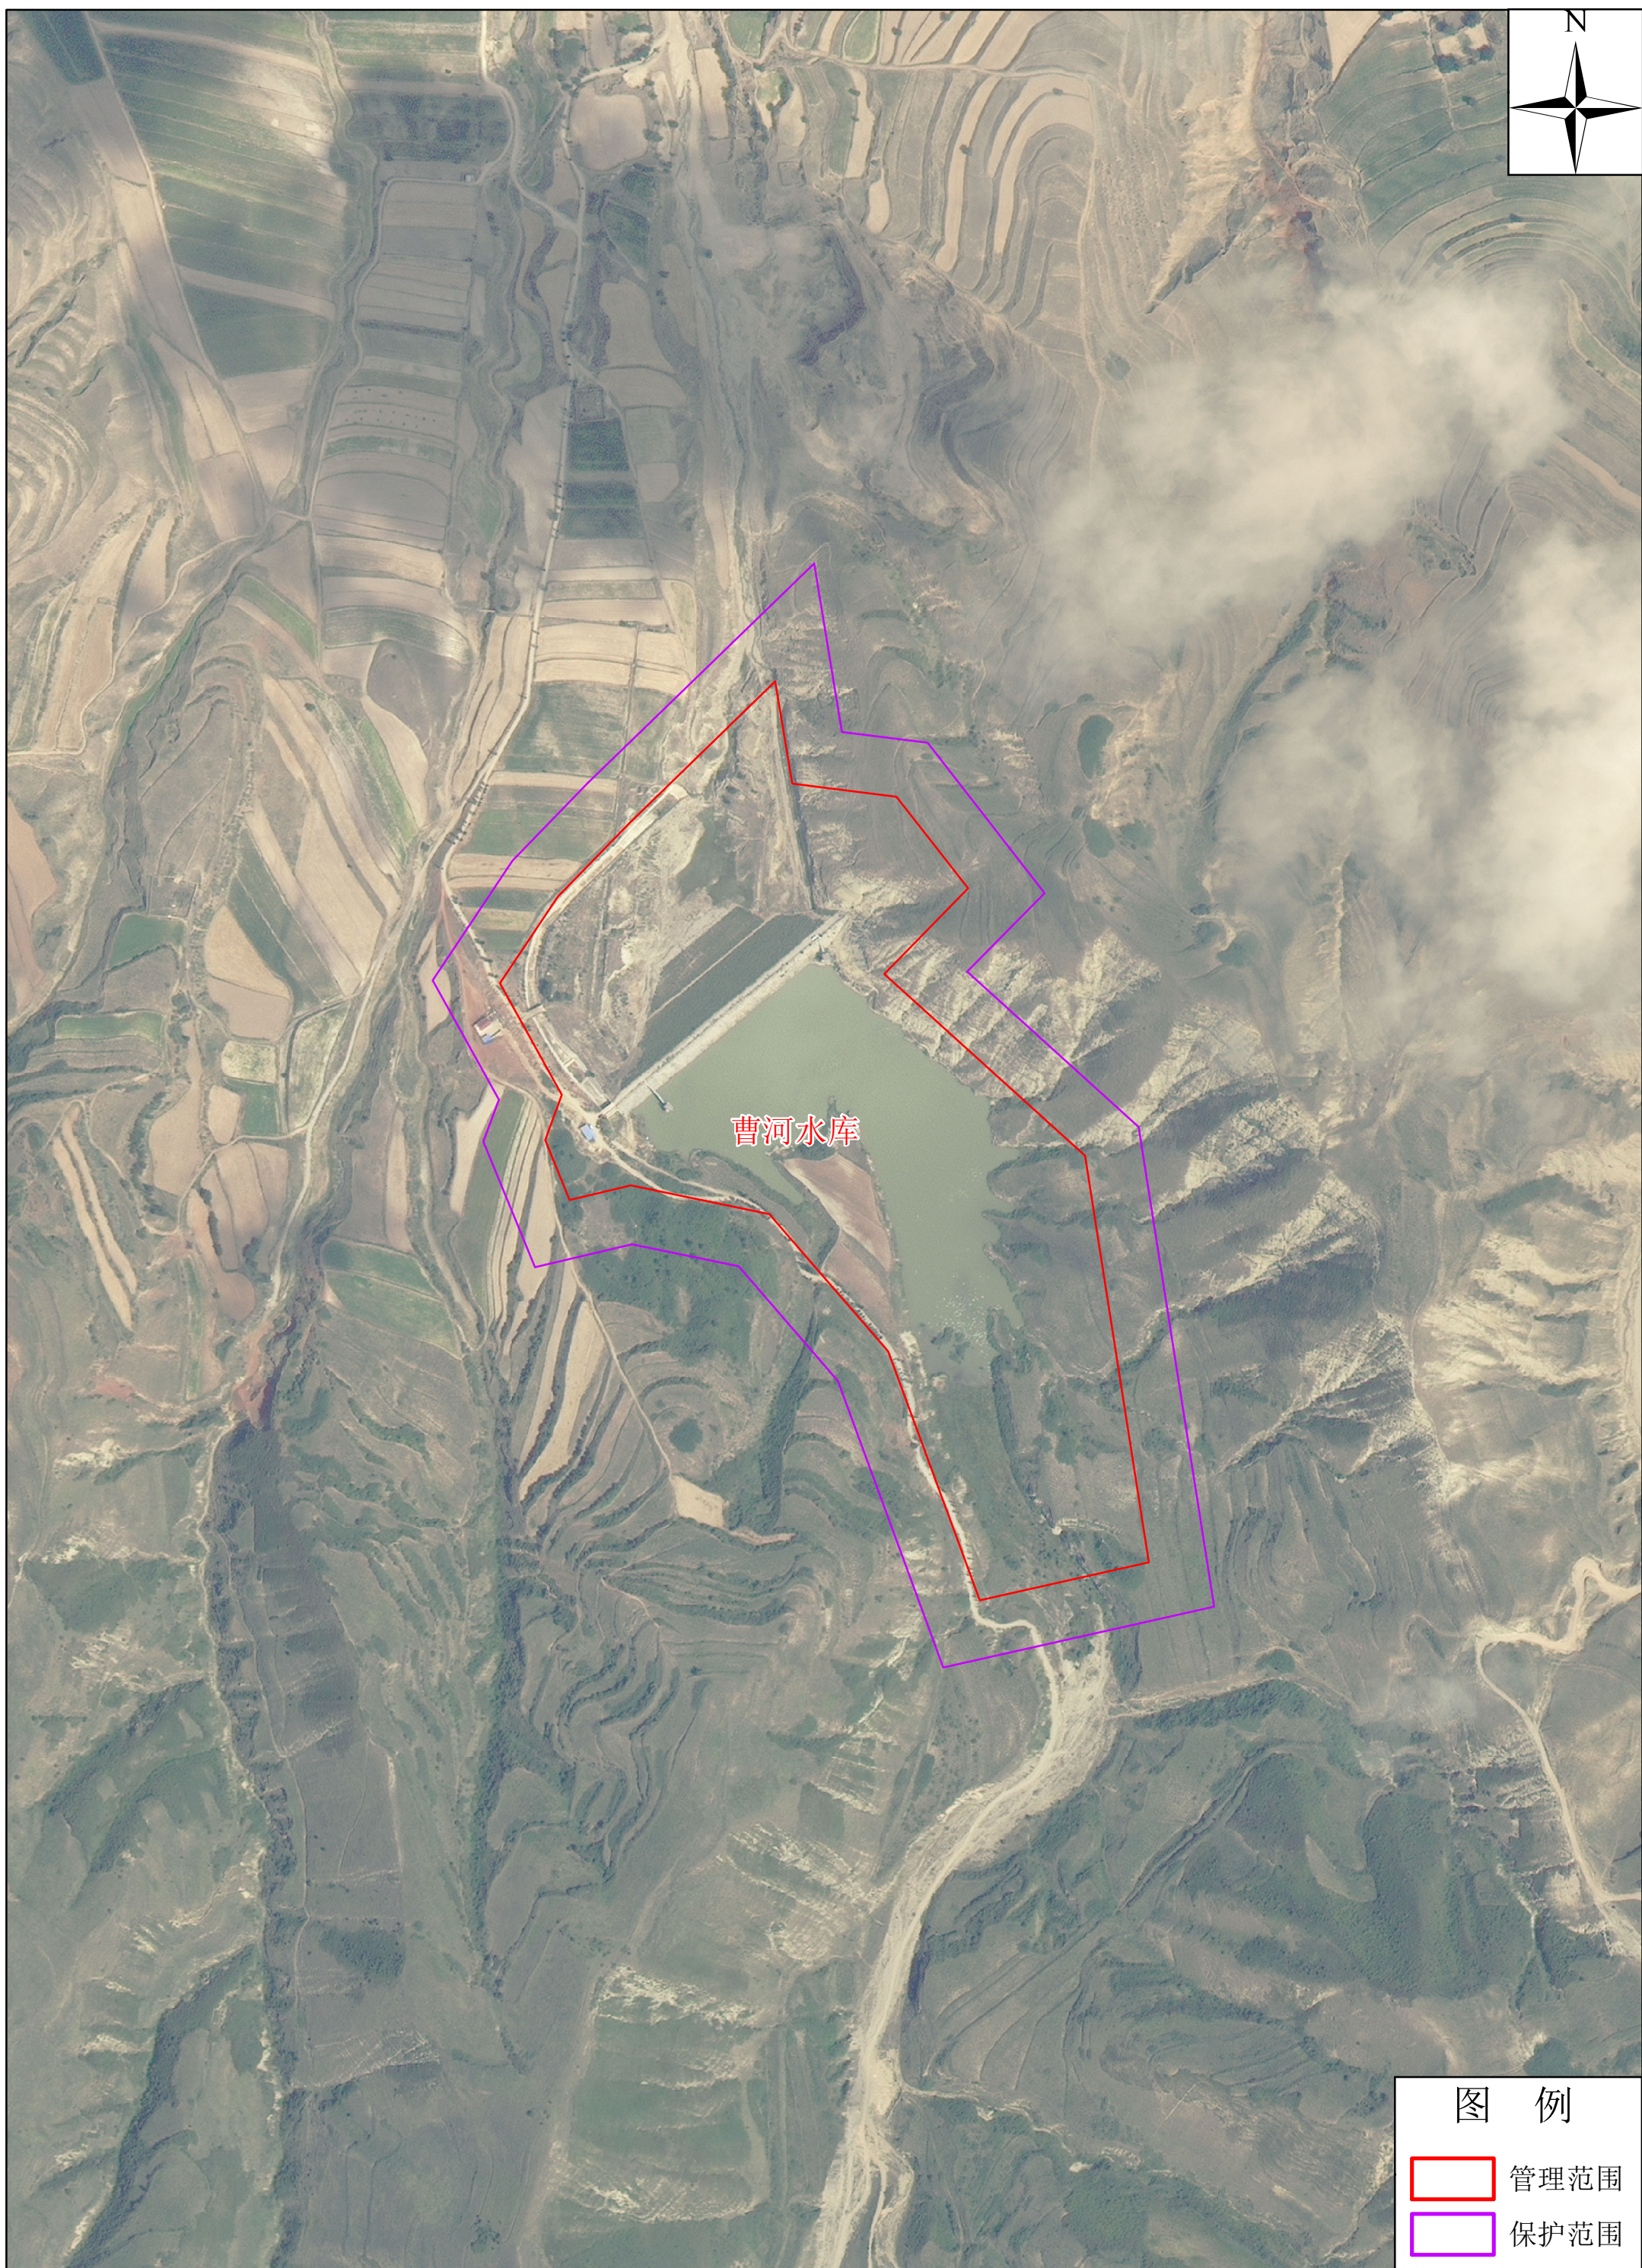

原州区曹河水库管理范围线及保护范围线划定平面布置图

曹河水库

图例

-  管理范围
-  保护范围