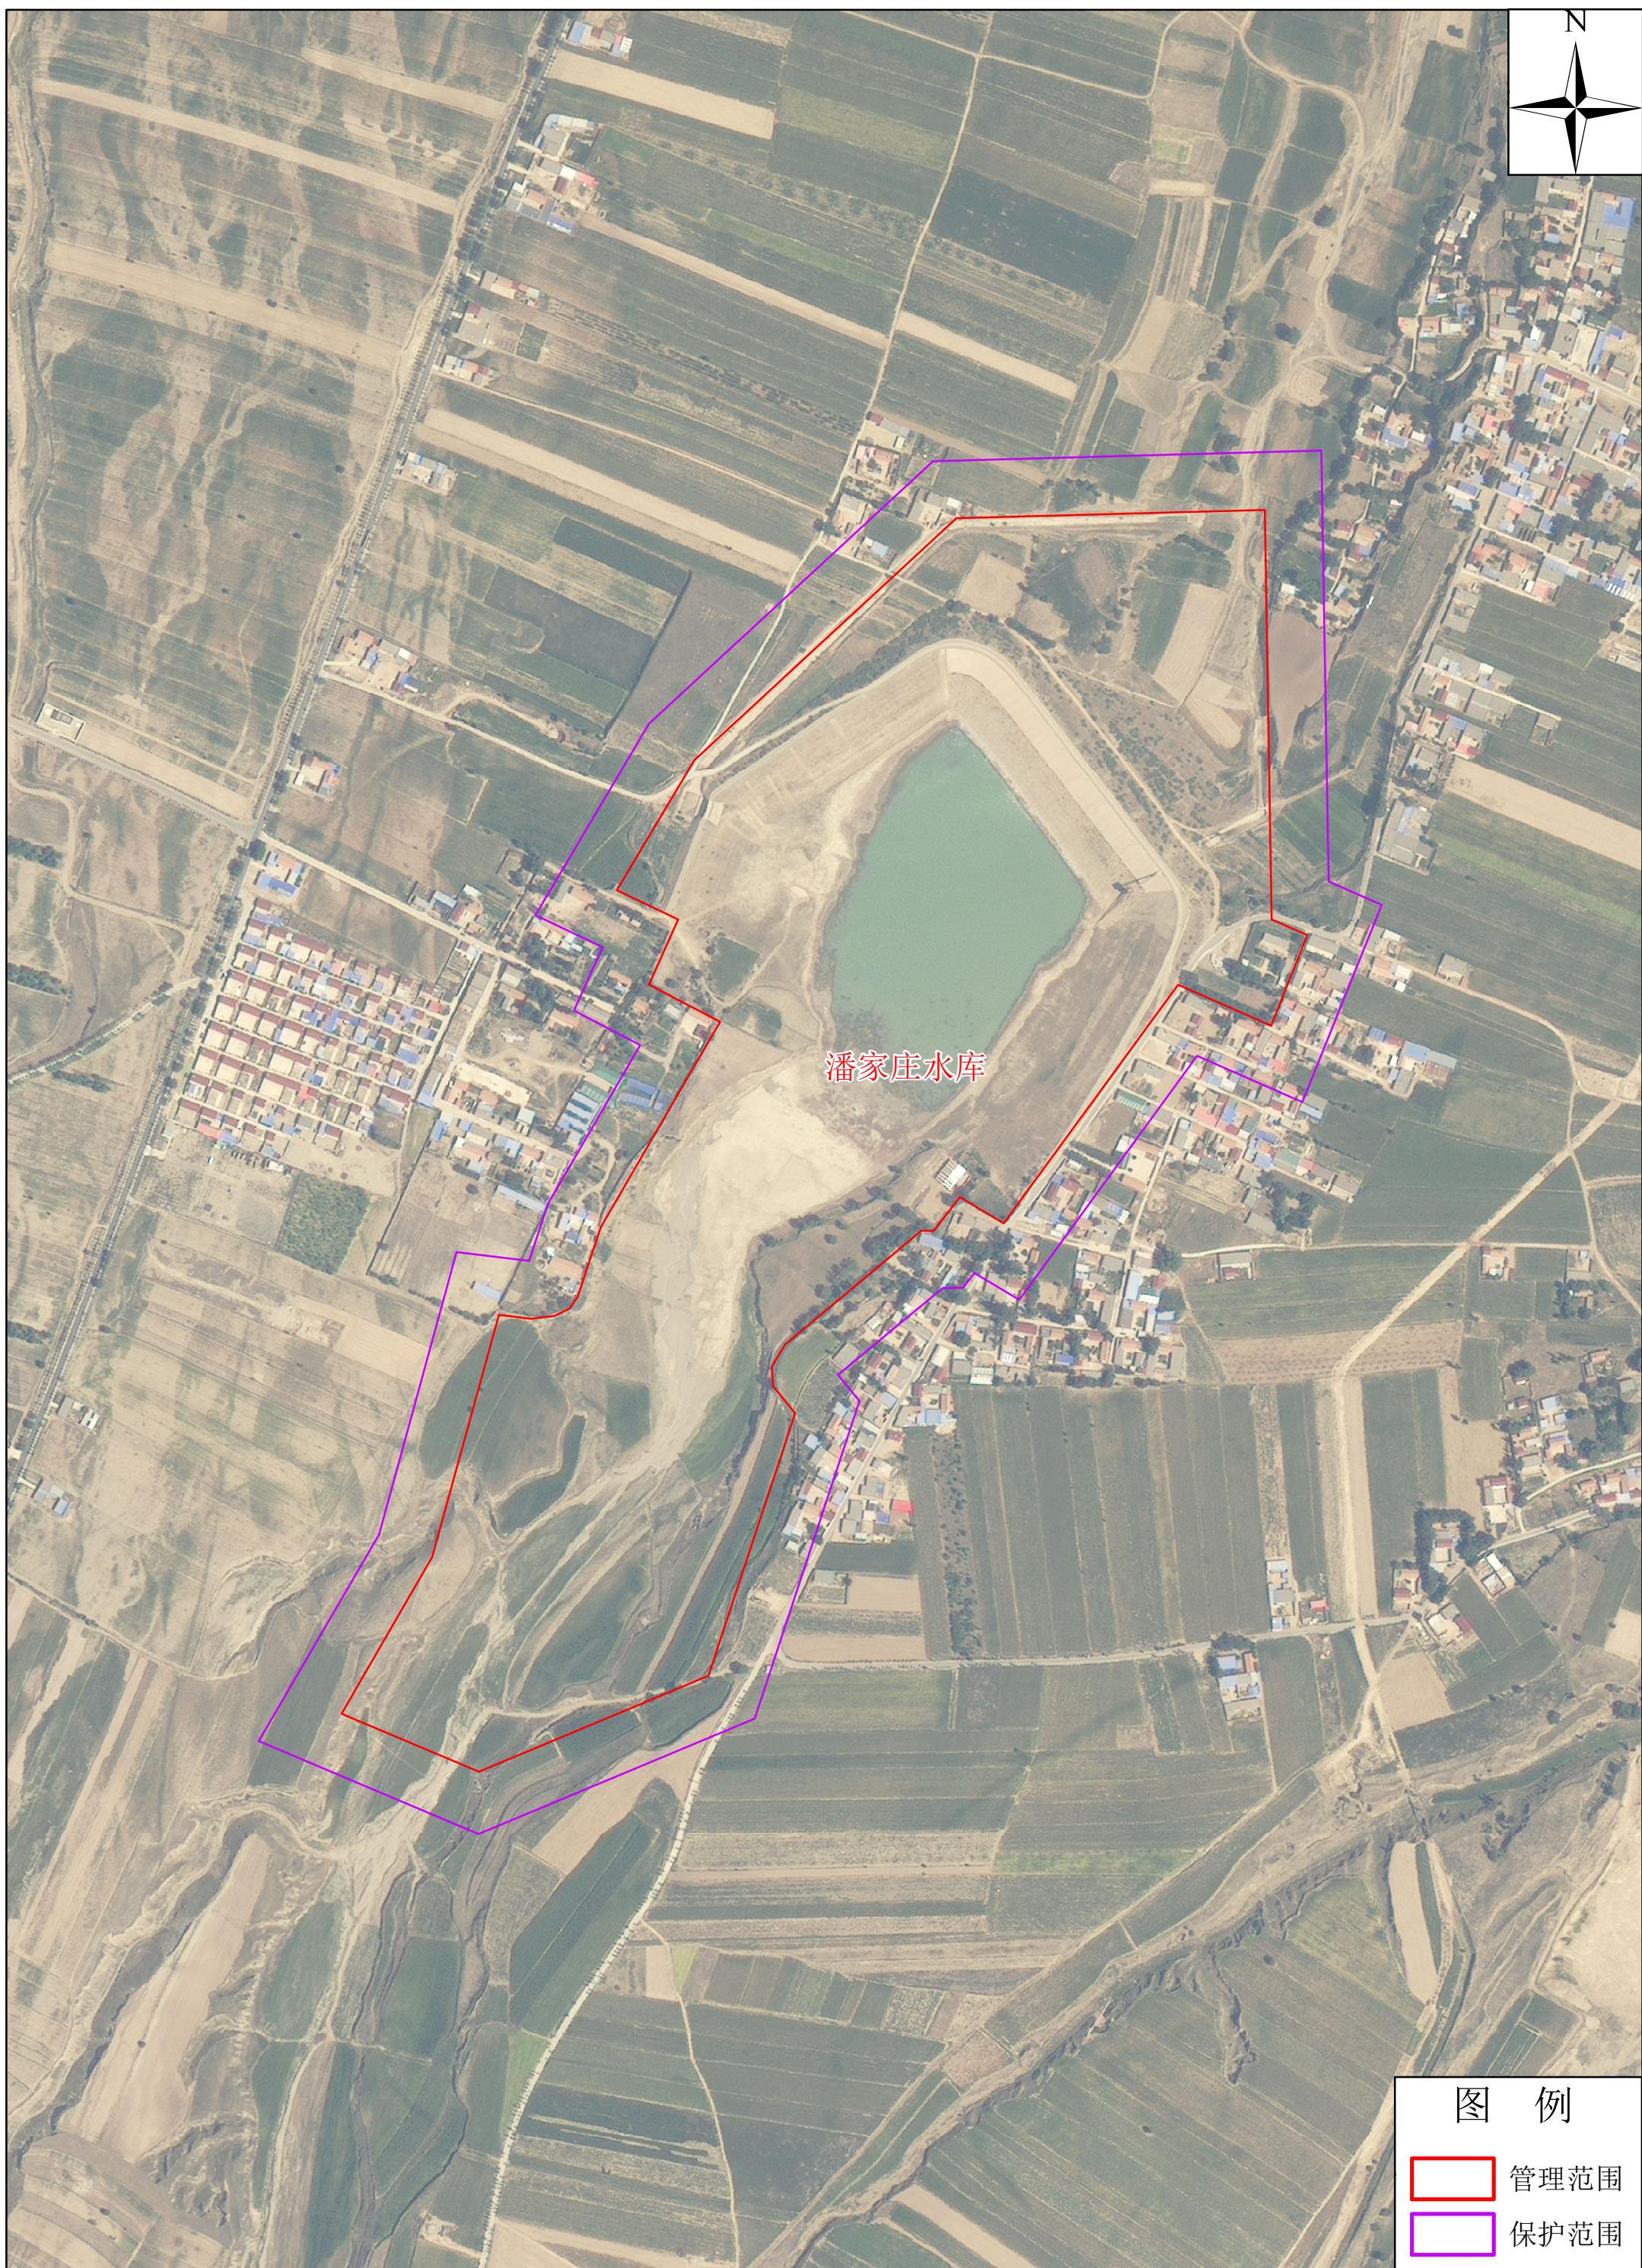

原州区潘家庄水库管理范围线及保护范围线划定平面布置图

图例

-  管理范围
-  保护范围